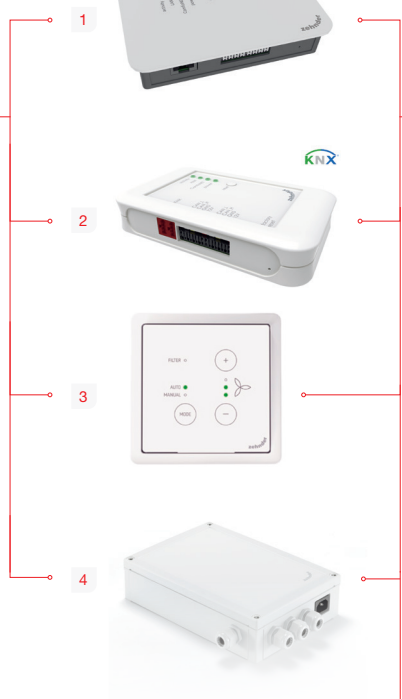

Zehnder ComfoAir Q

Besturingsopties

— bedraad - - - - - radiografisch ~~~~~ internet

ComfoControl App

ComfoAir Q

Display

ComfoAir Q RF

Display

- 1 ComfoConnect LAN C
4 aders | Ø 0,8 mm²
- 2 KNX
4 aders | Ø 0,8 mm²
- 3 ComfoSwitch C
4 aders | Ø 0,8 mm²
- 4 OptionBox
4 aders | Ø 0,8 mm²

RF-oplossingen

CO₂ Sensoren RF 230 V

Bedrade oplossingen

CO₂ Sensoren 0-10 V

3 aders | Ø 0,8 mm²

Pulsschakelaar

2 aders | Ø 0,8 mm²