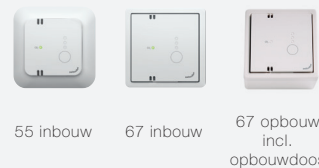

Zehnder ComfoAir Q

Besturingsopties

— bedraad - - - - - radiografisch ~~~~~ internet

ComfoControl App

ComfoAir Q

Display

ComfoAir Q RF

Display

- 1 ComfoConnect LAN C
4 aders | Ø 0,8 mm²
- 2 KNX
4 aders | Ø 0,8 mm²
- 3 ComfoSwitch C
4 aders | Ø 0,8 mm²
- 4 OptionBox
4 aders | Ø 0,8 mm²

RF-oplossingen

CO₂ Sensoren RF 230 V

Bedrade oplossingen

CO₂ Sensoren 0-10 V

3 aders | Ø 0,8 mm²

Pulsschakelaar

2 aders | Ø 0,8 mm²