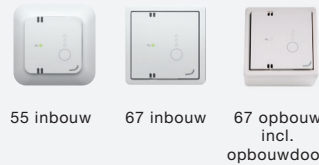

Zehnder ComfoAir Q

Besturingsopties

— bedraad - - - - - radiografisch ~~~~~ internet

ComfoControl App

ComfoAir Q

Display

ComfoAir Q RF

Display

- 1 ComfoConnect LAN C
4 aders | Ø 0,8 mm²
- 2 KNX
4 aders | Ø 0,8 mm²
- 3 ComfoSwitch C
4 aders | Ø 0,8 mm²
- 4 OptionBox
4 aders | Ø 0,8 mm²

RF-oplossingen

CO₂ Sensoren RF 230 V

Bedrade oplossingen

CO₂ Sensoren 0-10 V